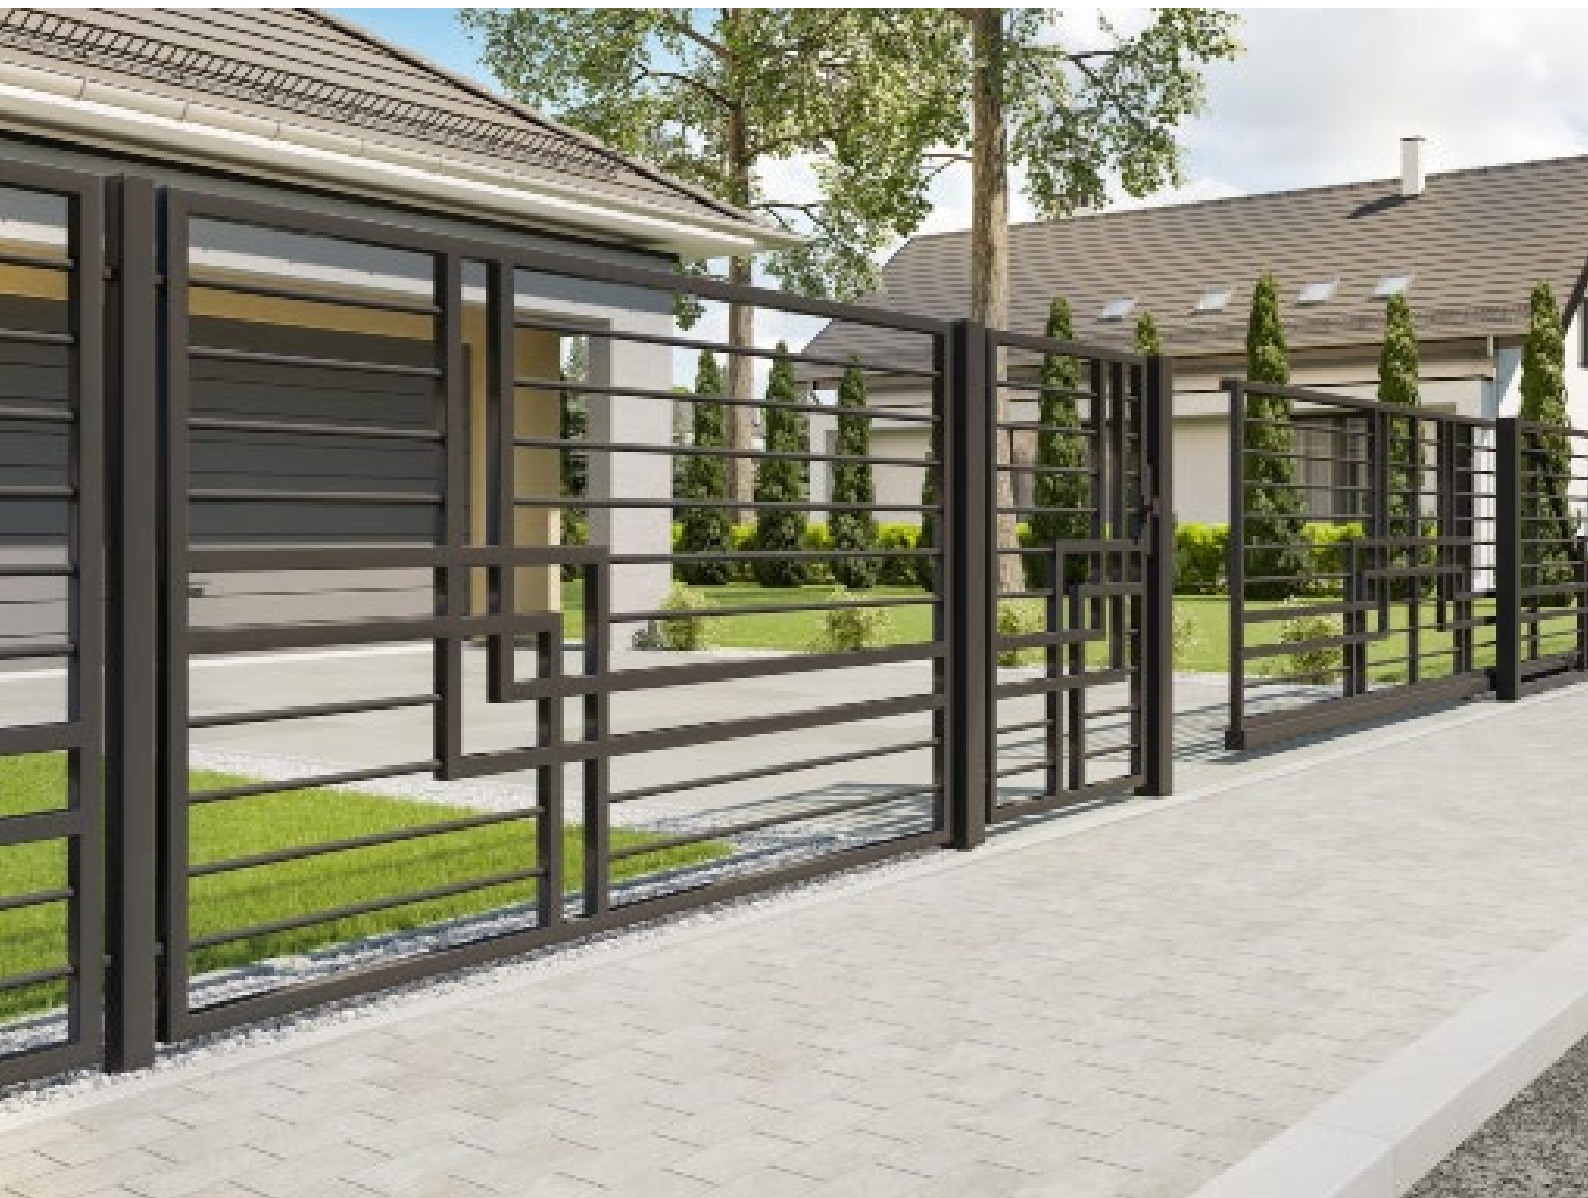

MODEL: **ON - 041**

www.panelowoogrodzenia.pl

Produkt o nietypowych kształtach, które były osobistą inwencją projektanta. Stalowe profile, z których wykonane jest ogrodzenie zostały wcześniej ocynkowane i lakierowane proszkowo. Produkt powinien stać się ciekawą propozycją dla osób odchodzących od szablonowych, oklepanych rozwiązań.

BRAMA - RAMA

profil 40x40

WZÓR W ŚRODKU

profil 40x40

WYPEŁNIENIE

rurka śr. 20 mm

WYKOŃCZENIE

ocynkowanie i lakierowanie proszkowe