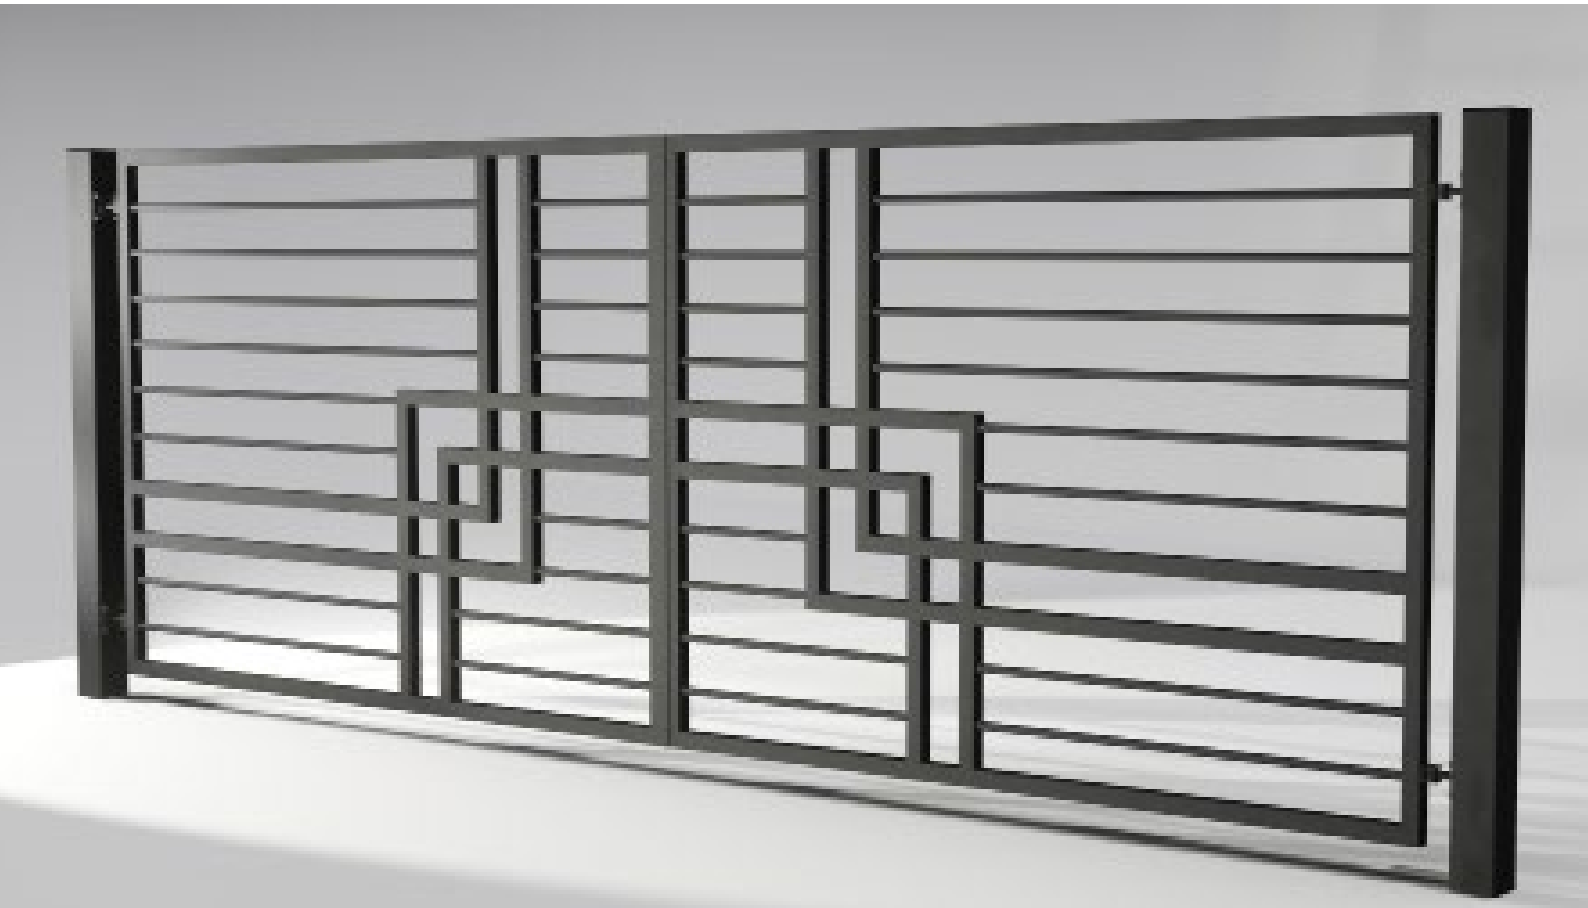

# MODEL: **ON - 041**

www.panelowoogrodzenia.pl

Produkt o nietypowych kształtach, które były osobistą inwencją projektanta. Stalowe profile, z których wykonane jest ogrodzenie zostały wcześniej ocynkowane i lakierowane proszkowo. Produkt powinien stać się ciekawą propozycją dla osób odchodzących od szablonowych, oklepanych rozwiązań.

# MODEL: **ON - 050**

Ogrodzenie wykonane z wysokiej jakości materiałów lakierowanych proszkowo. Dzięki dużym prześwitom produkt nie będzie ograniczał dootywu światła i nie zamknie widoczności na otoczenie. Profile są niezwykle wytrzymałe, a tym samym inwestujesz w produkt, który będzie służył Ci przez lata.