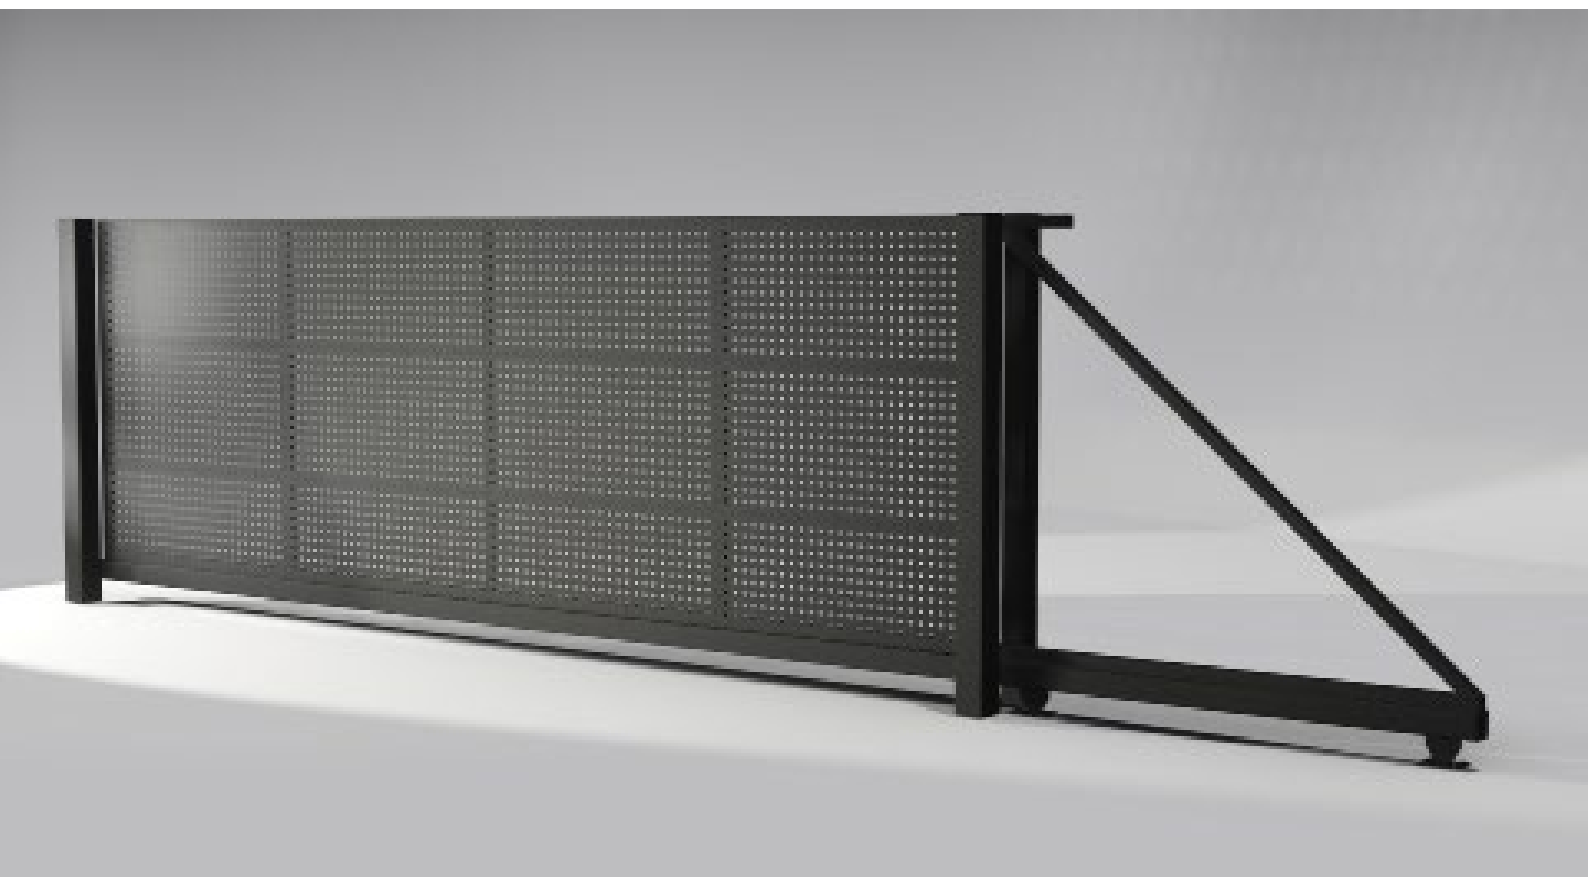

# MODEL: **ON - 014**

Ogrodzenie łączące poziome profile z dodatkami dziurkowanymi elementami w wersji z węższymi profilami. Produkt przykuwający uwagę, bardzo wytrzymały i odporny na zjawiska atmosferyczne. Ogrodzenie dostępne w różnych opcjach kolorystycznych, które pozwolą Ci dostosować je pod wygląd Twojej nieruchomości.

# MODEL: **ON - 015**

Ogrodzenie lakierowane proszkowo, które cechuje duża ilość okrągłych otworów, zapewniających prześwit i lepszy doływ światła. Wytrzymała, odporna na uszkodzenia konstrukcja sprawi, że produkt będzie służył Ci przez długie lata. Jeśli boisz się kwestii związanych z montażem ogrodzenia, to musisz wiedzieć, że nasza firma oferuje również takie usługi bezpośrednio u klienta.

# MODEL: **ON - 016**

Stylowe ogrodzenie, które łączy tradycyjne kształty z nowoczesnym wykonaniem. Produkt wykonany jest z profili ocynkowanych, lakierowanych proszkowo. Dzięki niezależnej lakierni oferujemy klientom szereg odcieni do wyboru dostępnych w paletcie RAL. Nasi doradcy pomogą Ci w wyborze, aby ostateczny produkt idealnie wpasował się w wystrój Twojej nieruchomości.