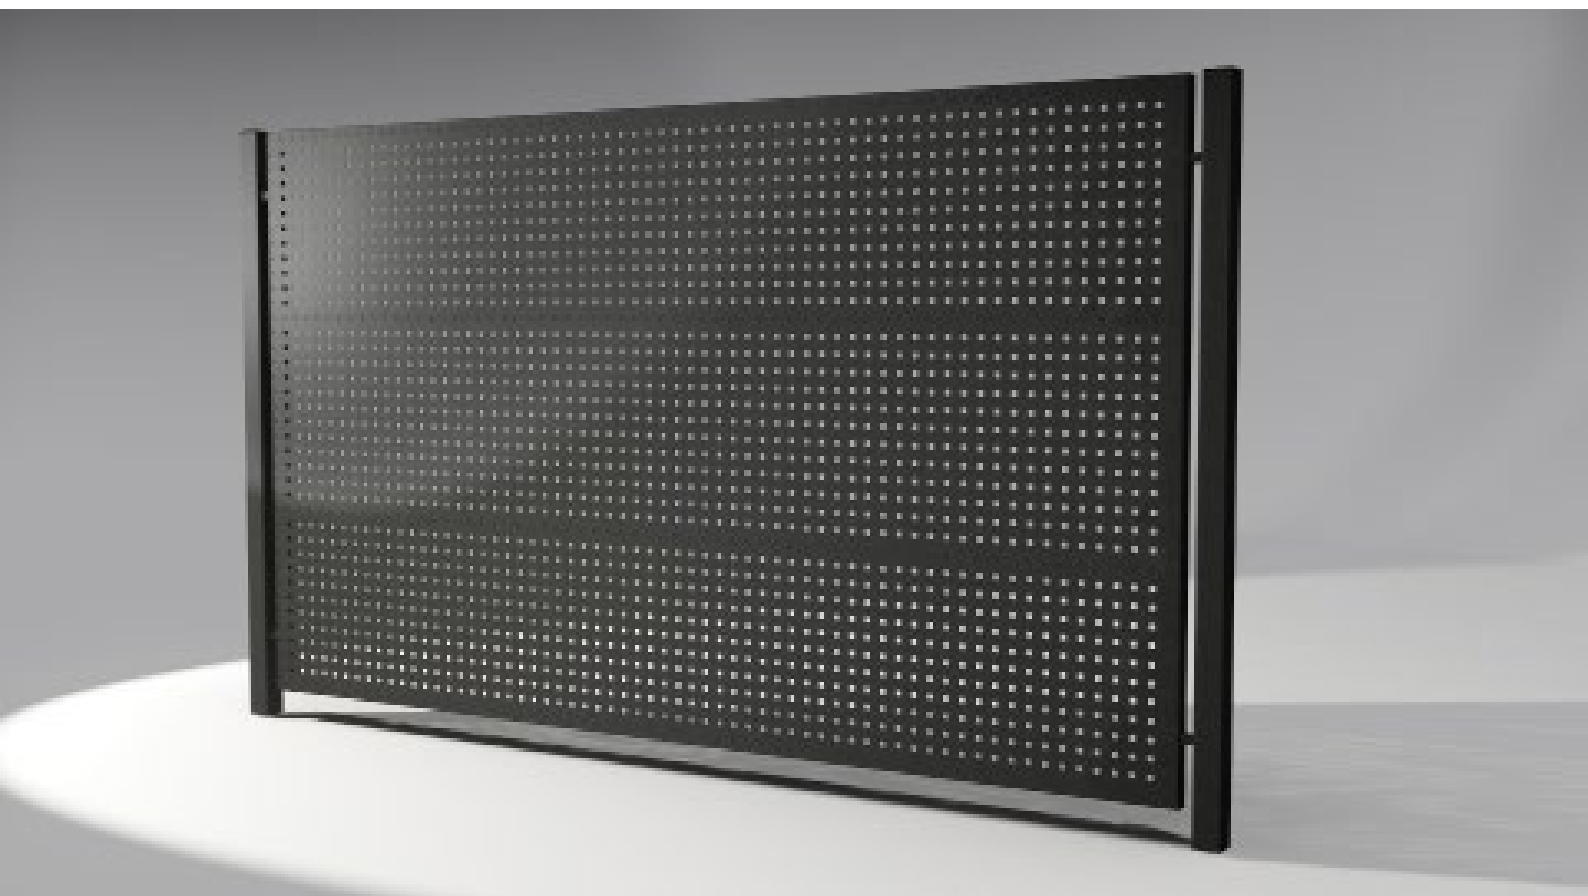

# MODEL: **ON - 014**

Ogrodzenie łączące poziome profile z dodatkami dziurkowanymi elementami w wersji z węższymi profilami. Produkt przykuwający uwagę, bardzo wytrzymały i odporny na zjawiska atmosferyczne. Ogrodzenie dostępne w różnych opcjach kolorystycznych, które pozwolą Ci dostosować je pod wygląd Twojej nieruchomości.

# MODEL: **ON - 015**

Ogrodzenie lakierowane proszkowo, które cechuje duża ilość okrągłych otworów, zapewniających prześwit i lepszy doływ światła. Wytrzymała, odporna na uszkodzenia konstrukcja sprawi, że produkt będzie służył Ci przez długie lata. Jeśli boisz się kwestii związanych z montażem ogrodzenia, to musisz wiedzieć, że nasza firma oferuje również takie usługi bezpośrednio u klienta.

# MODEL: **ON - 016**

Stylowe ogrodzenie, które łączy tradycyjne kształty z nowoczesnym wykonaniem. Produkt wykonany jest z profili ocynkowanych, lakierowanych proszkowo. Dzięki niezależnej lakierni oferujemy klientom szereg odcieni do wyboru dostępnych w paletcie RAL. Nasi doradcy pomogą Ci w wyborze, aby ostateczny produkt idealnie wpasował się w wystrój Twojej nieruchomości.