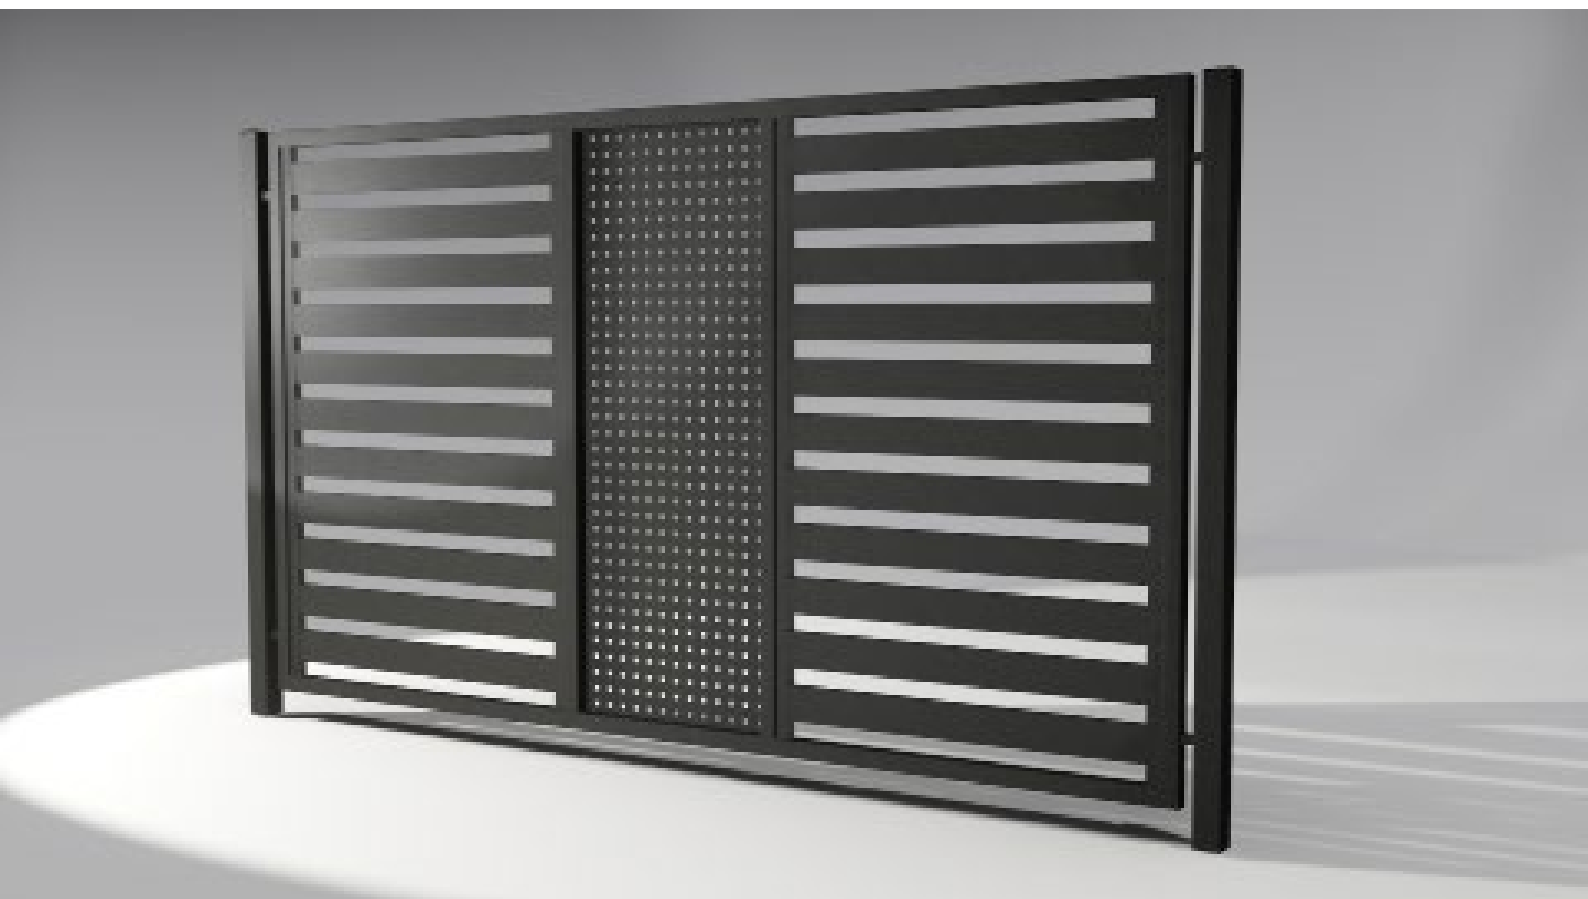

# MODEL: **ON - 013**

Nietypowy model ogrodzenia lakierowanego proszkowo, który łączy w sobie poziome profile z elementami dziurkowanymi. To właśnie ten fakt wyróżnia go w naszym asortymencie i czyni z niego takomy kęs dla wielu osób poszukujących ciekawych rozwiązań. Nasza firma oferuje także montaż ogrodzenia u nabywcy, dzięki czemu nie musisz szukać zewnętrznej firmy do jego wykonania.

# MODEL: **ON - 014**

Ogrodzenie łączące poziome profile z dodatkami dziurkowanymi elementami w wersji z węższymi profilami. Produkt przykuwający uwagę, bardzo wytrzymały i odporny na zjawiska atmosferyczne. Ogrodzenie dostępne w różnych opcjach kolorystycznych, które pozwolą Ci dostosować je pod wygląd Twojej nieruchomości.