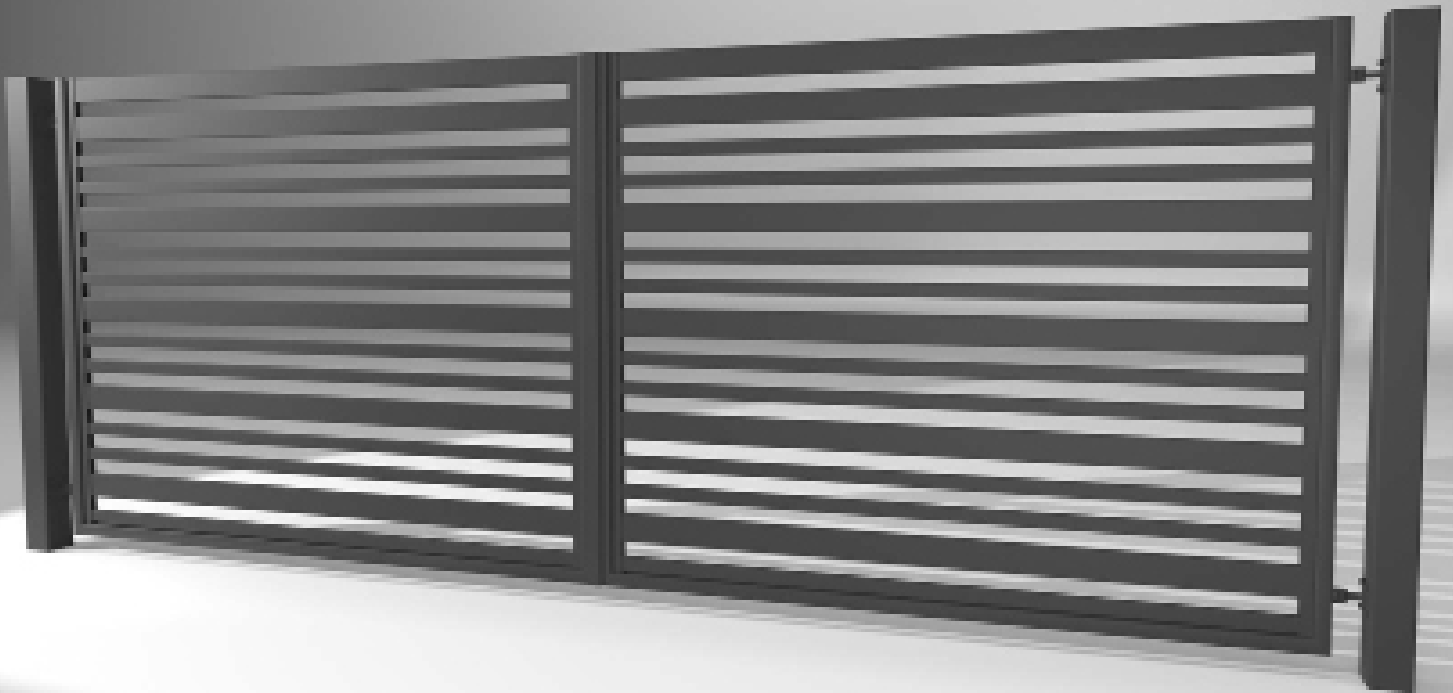

# MODEL: **ON - 035**

Ogrodzenie dla zwolenników profili ułożonych w poziomie, o nowoczesnym stylu i większych prześwitach. Wykonane z bardzo trwałych i wysokich jakościowo materiałów, dzięki czemu nasz produkt posłuży Ci przez długie lata. Styl wykonania oraz bogata ilość odcieni do wyboru, pozwala dostosować ogrodzenie do praktycznie każdego typu zabudowania.