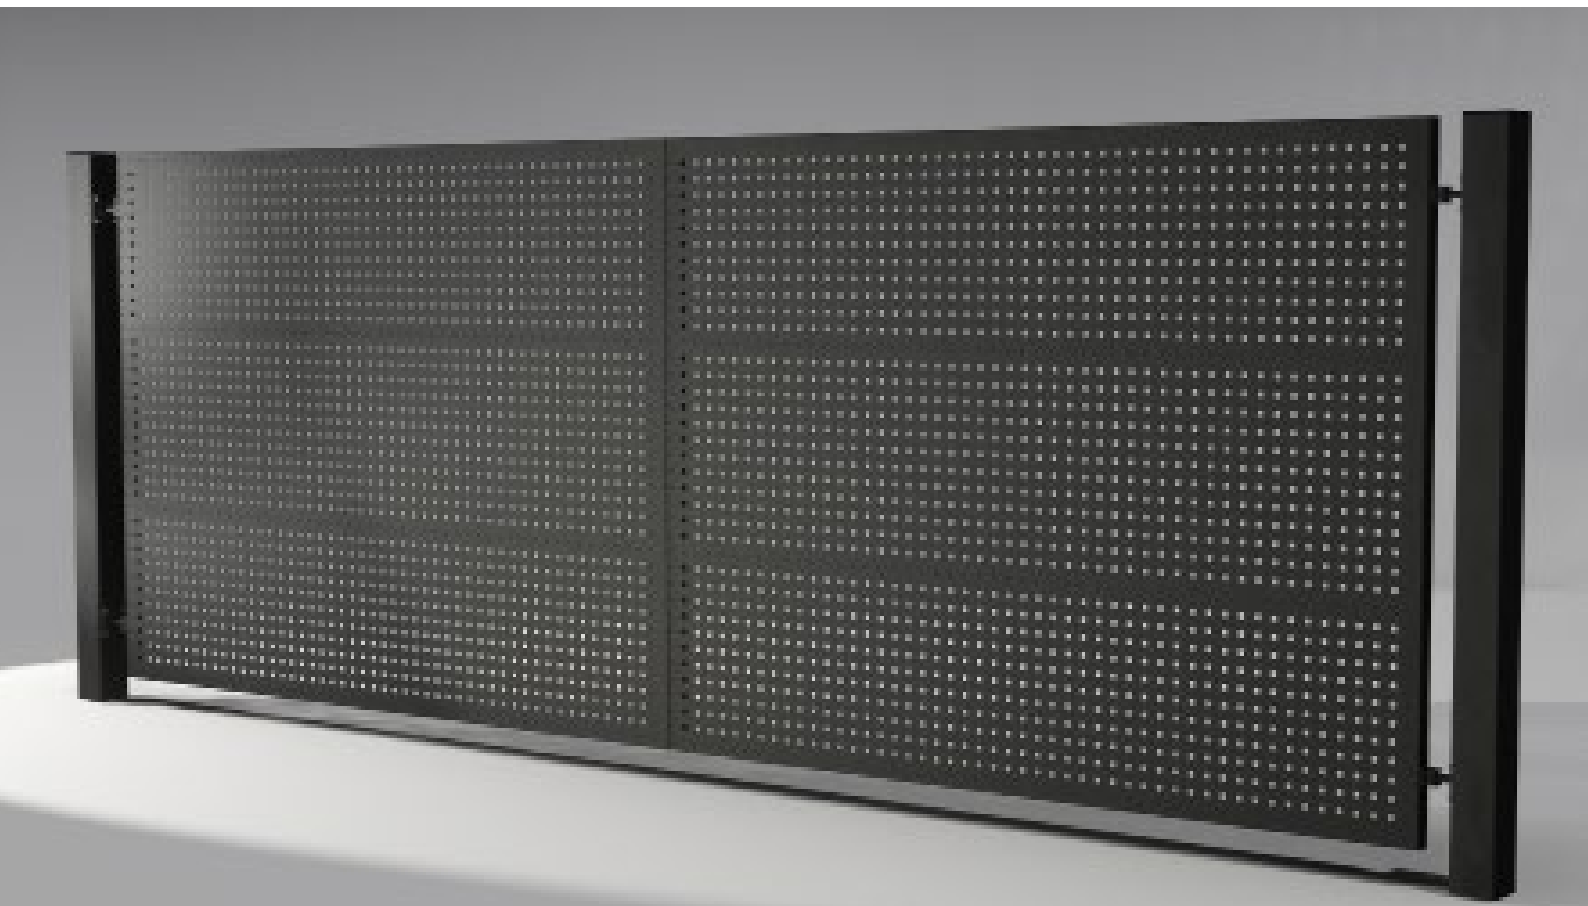

# MODEL: **ON - 014**

Ogrodzenie łączące poziome profile z dodatkami dziurkowanymi elementami w wersji z węższymi profilami. Produkt przykuwający uwagę, bardzo wytrzymały i odporny na zjawiska atmosferyczne. Ogrodzenie dostępne w różnych opcjach kolorystycznych, które pozwolą Ci dostosować je pod wygląd Twojej nieruchomości.

# MODEL: **ON - 015**

Ogrodzenie lakierowane proszkowo, które cechuje duża ilość okrągłych otworów, zapewniających prześwit i lepszy doływ światła. Wytrzymała, odporna na uszkodzenia konstrukcja sprawi, że produkt będzie służył Ci przez długie lata. Jeśli boisz się kwestii związanych z montażem ogrodzenia, to musisz wiedzieć, że nasza firma oferuje również takie usługi bezpośrednio u klienta.

# MODEL: **ON - 016**

Stylowe ogrodzenie, które łączy tradycyjne kształty z nowoczesnym wykonaniem. Produkt wykonany jest z profili ocynkowanych, lakierowanych proszkowo. Dzięki niezależnej lakierni oferujemy klientom szereg odcieni do wyboru dostępnych w paletcie RAL. Nasi doradcy pomogą Ci w wyborze, aby ostateczny produkt idealnie wpasował się w wystrój Twojej nieruchomości.